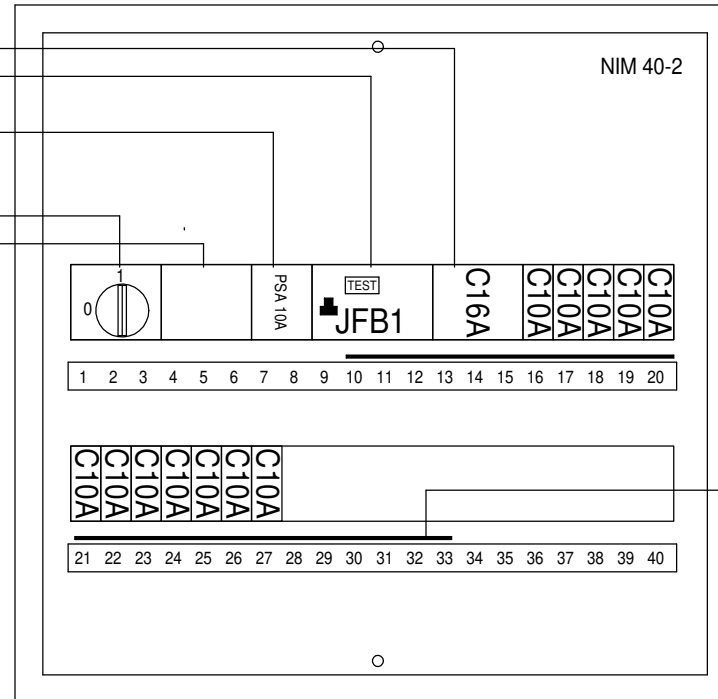

Skyddsform: IP 30

MCB 316, Spis
Jordfelsbrytare

Personskyddsautomat, Kyl/frys
(Kombinerad säkring / jordfelsbrytare)

Huvudbrytare
Plats för elmätare

Elmätare kan kompletteras med för
att kopplas upp till ett IMD system
(IMD = Individuell mätning och debitering)
Kompletterande mätare har M-bus kommunikation
och är godkänd för debitering.
E-nr för Elmätare: 09 001 31

Fasskena fortsätter ytterligare
6 moduler efter sista säkringens så
man kan komplettera med ytterligare 6st
1-poliga säkringar
E-nr 10A dvärgbrytare: 21 421 11

Ytermått

Höjd: 422mm
Bredd: 418mm

Infällnadsmått

Höjd: 393mm
Bredd: 395mm

Djup: 82

För att erhålla 82mm djup erfordras dubbelgips
på vägg. Är det inte möjligt med dubbelgips så
finns ram till kapsling som komplement, vilket
medför att centralen blir delinfälld